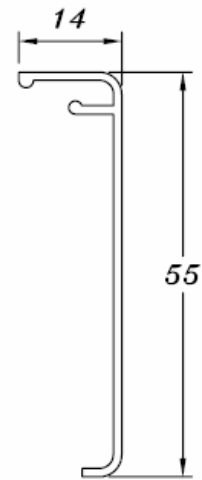

Temperado 8mm

Catálogo Técnico

Fone/fax: (17) 2139-2100

Av. Jornalista Roberto Marinho, 1971, CEP-15061-500

São José do Rio Preto - SP

alushop@alushop.com.br - <http://www.alushop.com.br>

Temperado 8mm

Perfis

L-1049
4.620 kg/pç

E-1050
1.440 kg/pç

BX-070
2.634 kg/pç

BX-228
0.744 kg/pç

3172
1.298 kg/pç

AL-46
0.918 kg/pç

BX-056
0.555 kg/pç

BT-063
0.930 kg/pç

PU-002
0.905 kg/pç

BX-061
1.854 kg/pç