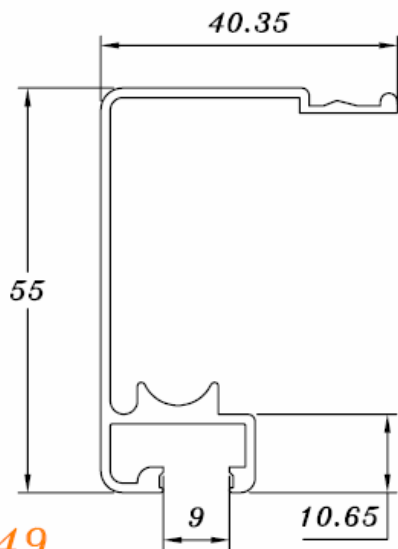

Temperado 8mm

Catálogo Técnico

Fone/fax: (17) 2139-2100

Av. Jornalista Roberto Marinho, 1971, CEP-15061-500

São José do Rio Preto - SP

alushop@alushop.com.br - <http://www.alushop.com.br>

Temperado 8mm

Perfis

L-1049
4.620 kg/pç

E-1050
1.440 kg/pç

BX-070
2.634 kg/pç

BX-228
0.744 kg/pç

3172
1.298 kg/pç

AL-46
0.918 kg/pç

BX-056
0.555 kg/pç

BT-063
0.930 kg/pç

PU-002
0.905 kg/pç

BX-061
1.854 kg/pç